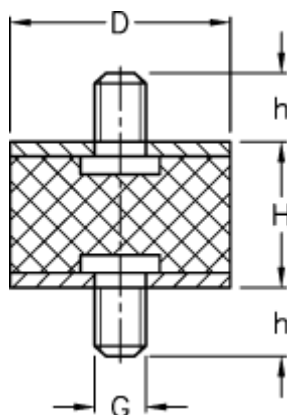

Varenummer: 51101061002610
Beskrivelse: KLEE Vibrationsdæmper type 1
20-15-1, M6x18/M6x18, NR - 57 shore

Mål

D = 20
G = M6
h = 18
H = 15